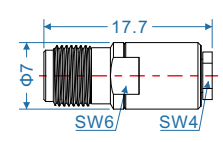

2.4-K (代码 18)

应用频率: 50 GHz