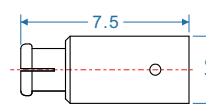

SMPM-K (代码 32)

应用频率: 40 GHz