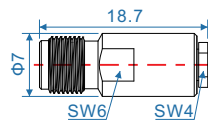

### 可选连接器

2.92-J (代码 01)

应用频率: 26.5 GHz

2.92-K (代码 02)

应用频率: 26.5 GHz

3.5-J (代码 03)

应用频率: 26.5 GHz

3.5-K (代码 04)