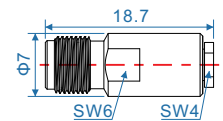

3.5-K (代码 04)

应用频率: 26.5 GHz