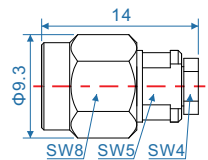

SMA-J (代码 05)

应用频率: 18 GHz