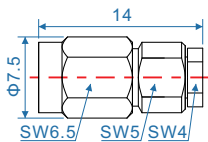

SSMA-J (代码 11)

应用频率: 26.5 GHz