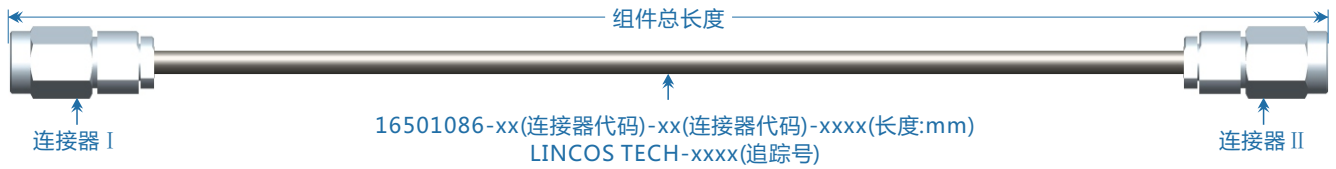

### 可选连接器

2.92-J (代码 01)

应用频率: 26.5 GHz

2.92-K (代码 02)

应用频率: 26.5 GHz

3.5-J (代码 03)

应用频率: 26.5 GHz

3.5-K (代码 04)