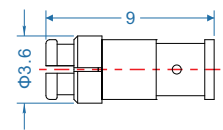

SMP-K (代码 10)

应用频率: 26.5 GHz