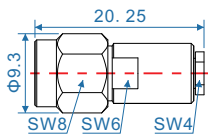

可选连接器

2.92-J (代码 01)

应用频率: 26.5 GHz