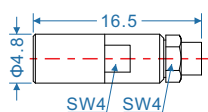

应用频率: 18 GHz

SSMB-K (代码 34)

应用频率: 4 GHz

Order information: 16501086-(Connector I code)-(Connector II code)-(L)