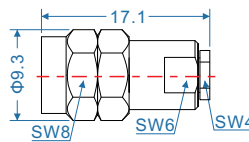

2.4-J (代码 17)

应用频率: 50 GHz