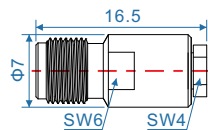

SMA-K (代码 06)

应用频率: 18 GHz