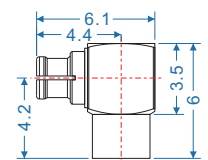

SMPM-KW (代码 29)

应用频率: 18 GHz