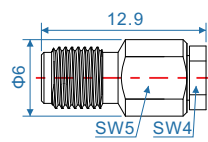

SSMA-K (代码 12)

应用频率: 26.5 GHz