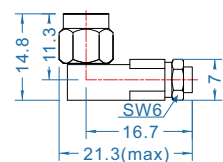

应用频率: 18 GHz

SSMB-K (代码 34)

应用频率: 4 GHz

Order information: 16501086-(Connector I code)-(Connector II code)-(L)