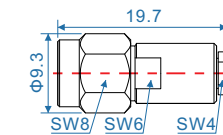

### 可选连接器

2.92-J (代码 01)

应用频率: 26.5 GHz

2.92-K (代码 02)

应用频率: 26.5 GHz

3.5-J (代码 03)

应用频率: 26.5 GHz

3.5-K (代码 04)